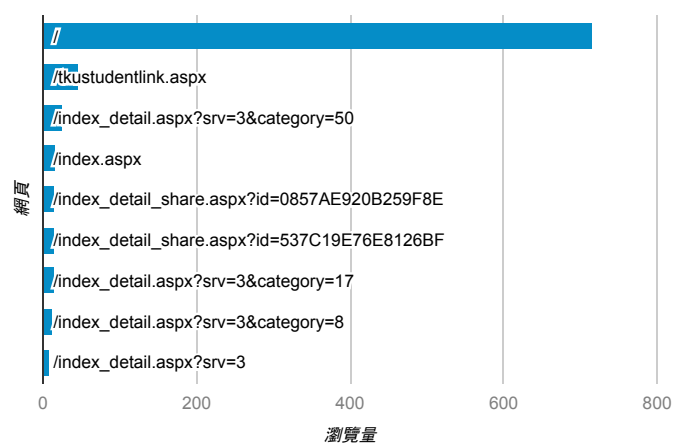

報表03_內容

2018年1月29日 - 2018年2月4日

所有使用者
100.00% 個工作階段

網頁載入平均需時 (秒)

瀏覽量 (依網頁分組)

網頁載入平均需時 (秒)和瀏覽量 (依 網頁 分組)

網頁	平均網頁載入時間 (秒)	瀏覽量
/index_detail.aspx?srv=3&category=12	19.32	3
/tkustudentlink.aspx	3.92	45
/index_detail_share.aspx?id=0857AE920B259F8E	3.23	14
/	1.78	715
?lang=en	0.00	1
/activity_105-2_game1.aspx	0.00	3
/analytics_Summary.aspx	0.00	1
/index_detail_share.aspx?id=02E19F23CF6BEE3C	0.00	1
/index_detail_share.aspx?id=0400FE20CCE84357	0.00	1
/index_detail_share.aspx?id=0431D09BFC950504	0.00	1

造訪和新造訪率 (依 關鍵字 分組)

關鍵字	工作階段	% 新工作階段
(not provided)	192	81.77%
(not set)	1	100.00%

網頁載入平均需時 (秒) (依瀏覽器分組)

瀏覽器	平均網頁載入時間 (秒)
Chrome	4.80